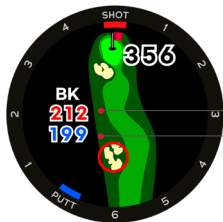

ゴルフモード

バンカー/ハザード案内

バンカー/ハザードの手前と奥までの距離を案内

現在の位置からバンカーの奥までの距離

現在の位置からバンカーの手前までの距離

拡大画面でのタップの方が便利です。