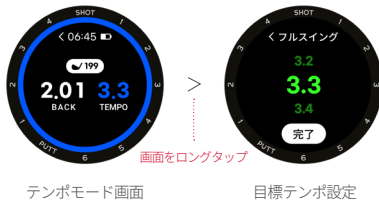

-テンポモード時、画面中央をロングタップ