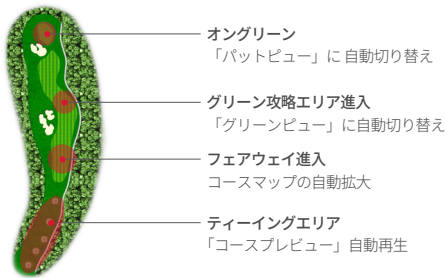

### ショットトラッキング

ラウンド時に該当ホール  
のショットを自動認識して表示

### パットトラッキング

ラウンド時に該当するホール  
のパットを自動認識して表示

[例1]ティーショット後セカンド時点に移動時

[例2]グリーンに移動してパット時

ショット1、パット0

ショット7、パット5

## V.AI 3.5

ゴルフAIサービスでラウンド中に、ゴルファーがプレーに集中できるよう、ゴルファーの位置や状況を認識し必要な情報を自動提供する機能

### 1. AIビュー切り替え

ティーイングエリア、フェアウェイ進入時、グリーン攻略エリア進入時、オングリーン時