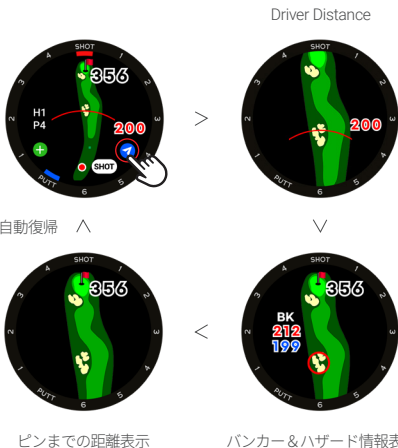

### 1. AIビュー切り替え

ティーイングエリア、フェアウェイ進入時、グリーン攻略エリア進入時、オングリーン時

### 4. フラッシュバックポップアップビュー

 MyVoiceCaddieアプリ接続必須

該当ホールのプレイ記録がある場合、記録されたスコアとショット位置を表示

V.AIの解除方法:メニュー画面>設定>ゴルフ設定>VAI>OFF

# ゴルフモード

## ティーイングエリアでのコースプレビュー

- 自動再生:ティーイングエリア進入時
- 手動再生:ティーイングエリアでアイコン(7)をタップ