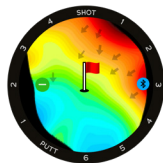

## アプローチビュー

-リアルグリーンアンジュレーション

実測したグリーンアンジュレーションデータを適用して58段階で表現

-グリーンズーム(4段階)

+ アイコンタップしグリーン拡大

- グリーンを縮小しグリーン周辺の環境情報提供

### 1段階(基本)

アプローチ時のグリーン傾斜情報の表示

- タップ  
→  
←  
+ タップ

### グリーン周辺ビュー

アプローチ時のグリーン傾斜情報の表示

+ タップ ↑ ↓ - タップ

+ タップ  
→  
←  
- タップ