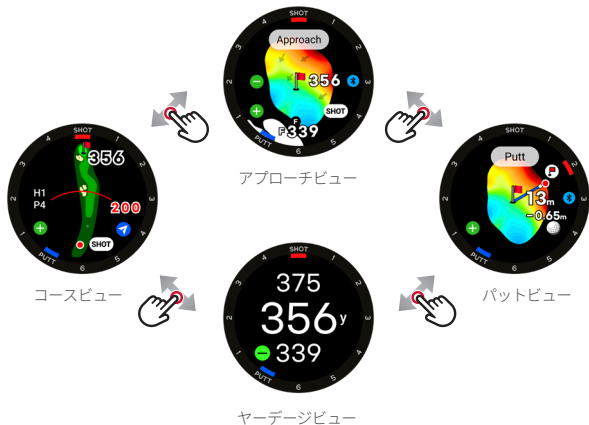

# ゴルフモード

## ゴルフモードにアクセス

ゴルフ場に到着した後、アイコンをタップするとGPSの受信を開始し  
自動でコースを認識する

[MyVoiceCaddie]アプリ未接続の場合は  
アプリインストールQRコード表示

## ゴルフモード

### ゴルフモードの画面切り替え

ゴルフモード開始後の最初のコースビュー画面から左右にスライドしてアプローチビュー、パットビュー、ヤーデージビューにアクセス

- ビューイメージは地域及び該当するゴルフ場によって異なる場合があります。  
(※voicecaddie.jp[対象コースの確認]でご確認ください。)
- ヤーデージビューで[ - ]アイコンをタップすると詳細が確認できます。