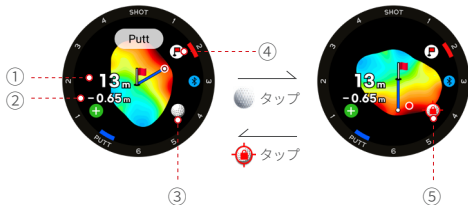

# ゴルフモード

## アクティブアプローチビュー

ゴルファーの位置によってグリーンが自動的に回転

→  
ゴルファーの  
場所移動  
←

## パットビュー

ボールからピンまでの高低差・距離案内

- ① ボールからピンまでの距離
- ② ボールからピンまでの高低差
- ③ [●]アイコンをタップすると、ボールが現在位置に固定され、グリーンがボールからピンを見る方向に回転
- ④ [P]アイコンをタップすると、ピンが現在位置に固定
- ⑤ [🔒]アイコンをタップすると、ロックが外され現在の位置からピンまでのリアルタイムの距離を表示

[使い方の例]